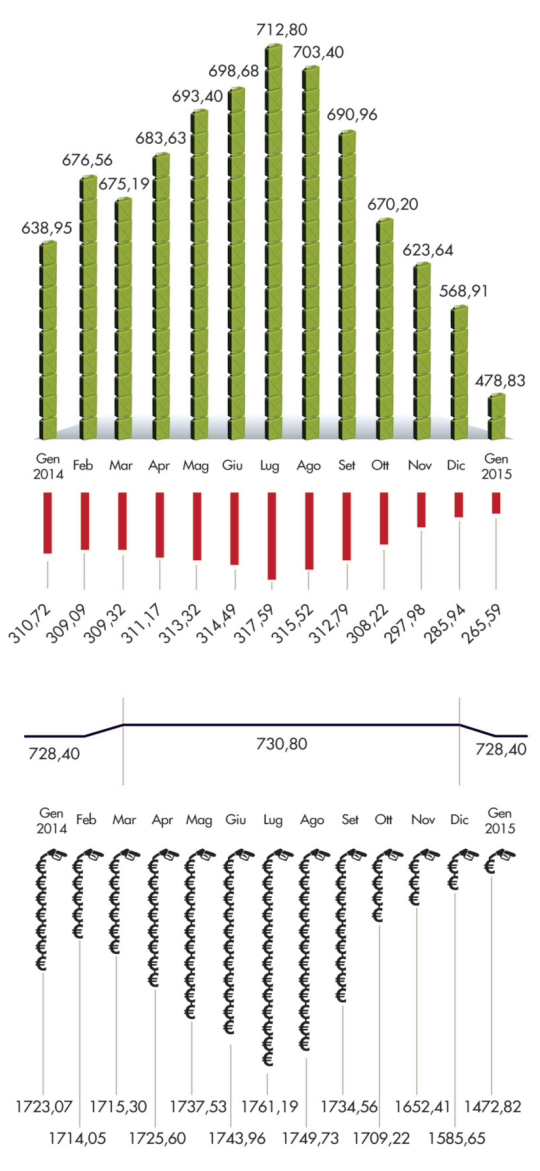

numeri& cifre i dati dell'economia italiana e del settore dei trasporti

Costi gasolio mensile da gennaio 2014 a gennaio 2015

Costi benzina mensile da gennaio 2014 a gennaio 2015

(Dati Ministero Sviluppo Economico)

IMMATRICOLAZIONI

2013 2014

- AUTOCARRI
- RIMORCHI
- SEMIRIMORCHI

(Dati Anfia)